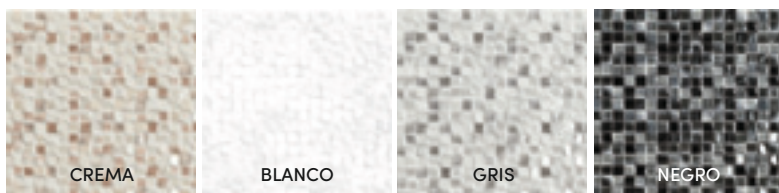

**ANDROS** RED BODY WALL TILE GLOSSY

→ VOL I · PAG. 220

25X50CM · 10"X20"

MARBLE COLLECTION

<b>SHADE VARIATION:</b> V3	<b>AVAILABLE SIZES:</b> RED BODY WALL TILE GLOSSY 25X50CM · 10"X20"
-------------------------------	---