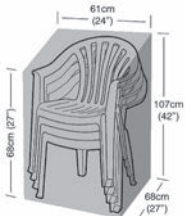

FUNDA SILLAS APILABLES
9704531
26'95