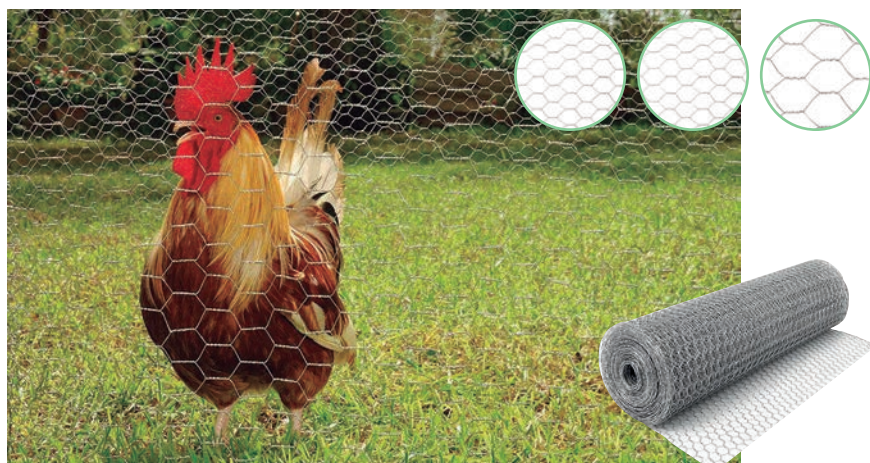

Malla triple torsión galvanizada

Fabricada con alambre galvanizado. Ideal para cercados de animales domésticos.

Referencia	Hueco	Ø Hilo	Rollo	PVP
9712833	51 mm	0,9 mm	1x10 m	9'95
9712834	51 mm	0,9 mm	1x25 m	23'95
9712817	51 mm	0,9 mm	1x50 m	34'95
9712818	51 mm	0,9 mm	1,5x50 m	51'95
9712819	51 mm	0,9 mm	2x50 m	69'95
9712835	25 mm	0,8 mm	1x10 m	14'95
9712836	25 mm	0,8 mm	1x25 m	34'95
9712821	25 mm	0,8 mm	1x50 m	59'95
9712837	13 mm	0,7 mm	1x10 m	21'00
9712838	13 mm	0,7 mm	1x25 m	49'00
9712824	13 mm	0,7 mm	1x50 m	79'95
1004660	41 mm	0,9 mm	1x50 m	64'95
9712820	31 mm	0,9 mm	1x50 m	66'95
9712822	19 mm	0,8 mm	1x50 m	74'95
9712823	16 mm	0,7 mm	1x50 m	69'95