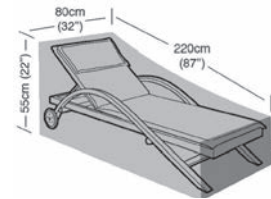

FUNDA TUMBONA
9704536
44'95