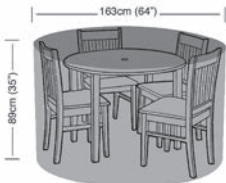

FUNDA MESA REDONDA
9704529
49'95