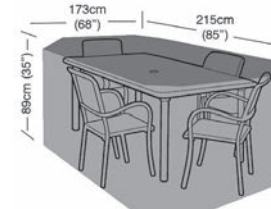

FUNDA CONJUNTO MESA RECTANGULAR 4 PLAZAS
9704528
65'95