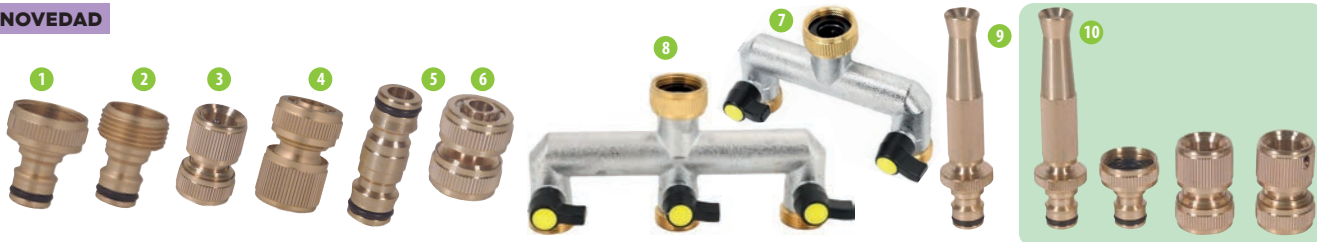

notuur

NOVEDAD

1. Adaptador riego rápido latón hembra 1/2" 1001161 **1,95**. 3/4" 1001160 **2,25**. 1" 1001162 **2,95** 2. Adaptador riego rápido latón macho 1/2" 9716677 **2,45**. 3/4" 1001163 **2,25** 3. Conector riego rápido standard latón 1/2" 1001166 **5,45**. 3/4" 1001167 **7,95** 4. Conector rápido stop latón 1/2" 1001164 **5,45**. 3/4" 1001165 **7,75** 5. Manguito union rápida latón 1001170 **2,25** 6. Reparador manguera latón 1/2" 1001168 **5,45**. 3/4" 1001169 **7,95** 7. Distribuidor 2 vías latón 9716678 **22,95** 8. Distribuidor 3 vías latón. 9716679 **26,95** 9. Lanza latón con regulador y conector rápido 1001172 **5,95** 10. Kit de riego latón lanza adaptador de grifo y 2 conectores rápidos 1001171 **18,95**.