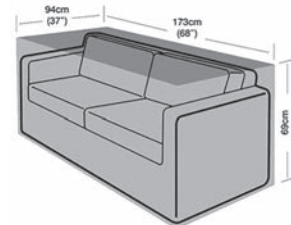

FUNDA SILLÓN GRANDE
9704532
37'95

FUNDA SOFA 2-3 PLAZAS GRANDE
9704533
49'95

SOFA 3 PLAZAS GRANDE
9704534
59'95

PARASOLES

PARASOL ALUMINIO PARA BALCÓN CON MANIVELA

Medio parasol de Ø 2.5 m, tejido poliéster de 160 gr/m², mástil de aluminio de color gris oscuro, tubo Ø 32 mm, 5 varillas de acero.