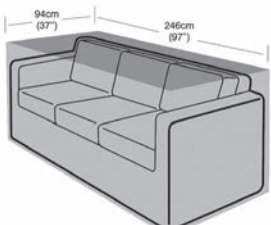

FUNDA SILLÓN GRANDE
9704532
37'95

FUNDA SOFA 2-3 PLAZAS GRANDE
9704533
49'95

SOFA 3 PLAZAS GRANDE
9704534
59'95

PARASOLES

PARASOL ALUMINIO PARA BALCÓN CON MANIVELA

Medio parasol de Ø 2.5 m, tejido poliéster de 160 gr/m², mástil de aluminio de color gris oscuro, tubo Ø 32 mm, 5 varillas de acero.