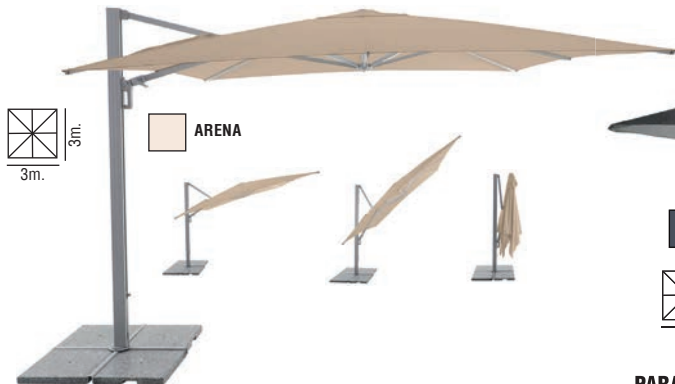

Ø 3 m, tejido poliéster de 160 gr/m², mástil de acero color gris antracita, 6 varillas de acero de 12x18mm, tela color beige.

79'95

Ø3m.

PARASOL ALUMINIO EXCÉNTRICO

9716964

Ø 3 m, tejido poliéster 210 gr./m², mástil de acero color gris antracita Ø48/42 mm, 6 varillas de acero de 12 x 18 mm. Enganche en la parte superior contra el viento. Tela color beige. Pie parasol no incluido.

89'95

BEIGE

Enganche en la parte superior contra el viento.

3m.

3m.

ARENA

PARASOL ALUMINIO EXCÉNTRICO

9716484