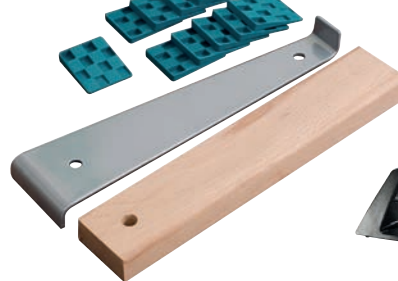

SET DE INSTALACION PARA SUELO LAMINADO 9641119

Para laminado, entarimado, corcho. Contiene: Dispositivo de tracción, un taco de madera y 20 distanciadores para colocar las juntas de dilatación.

14'95

wolcraft®