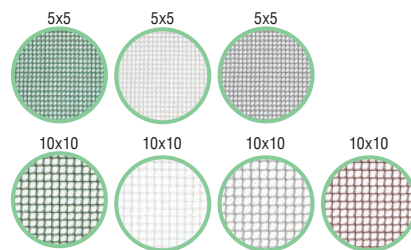

Mallas plásticas

Fabricadas en polietileno de alta densidad, con tratamiento anti UV.

NOVEDAD

Densidad 310 gr/m²

Referencia	Tamaño malla	Color	Rollo	PVP
1006951	5x5 mm	Verde	1x5 m	17'95
1006957	5x5 mm	Verde	1x25 m	59'95
1006952	5x5 mm	Blanco	1x5 m	17'95
1006958	5x5 mm	Blanco	1x25 m	59'95
9715040	5x5 mm	Gris	1x5 m	17'95
9715041	5x5 mm	Gris	1x25 m	59'95
1006953	10x10 mm	Verde	1x5 m	17'95
1006959	10x10 mm	Verde	1x25 m	59'95
1006954	10x10 mm	Blanco	1x5 m	17'95
1006960	10x10 mm	Blanco	1x25 m	59'95
9715042	10x10 mm	Gris	1x5 m	17'95
9715044	10x10 mm	Gris	1x25 m	59'95
9715043	10x10 mm	Marrón	1x5 m	17'95
9715045	10x10 mm	Marrón	1x25 m	59'95