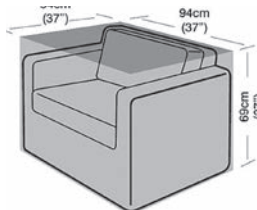

FUNDA SILLÓN GRANDE
9704532
37'95

FUNDA SOFA 2-3 PLAZAS GRANDE
9704533
49'95

SOFA 3 PLAZAS GRANDE
9704534
59'95

PARASOLES

PARASOL ALUMINIO PARA BALCÓN CON MANIVELA

Medio parasol de Ø 2.5 m, tejido poliéster de 160 gr/m², mástil de aluminio de color gris oscuro, tubo Ø 32 mm, 5 varillas de acero.