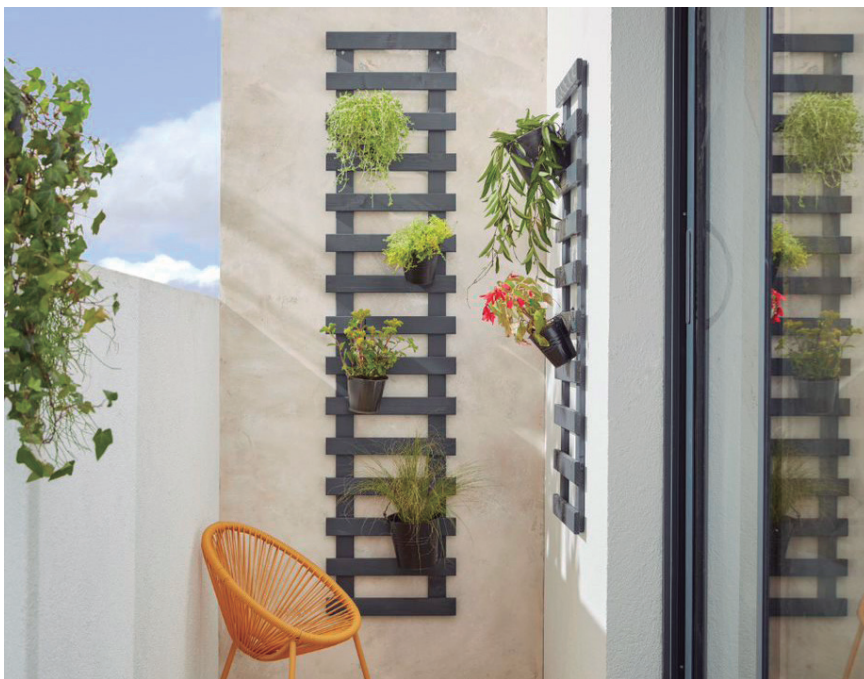

Celosía de madera Birdy

Madera de pino silvestre tratado con lasur. Espesor 30 mm.

COLOR ANTRACITA
9708185
40x92 cm.
23'95
9708186
40x179 cm.
42'95